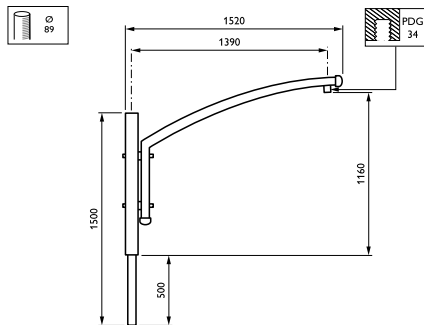

Aurore-uthouders

Maatschets

Aurore brackets JSP100-104