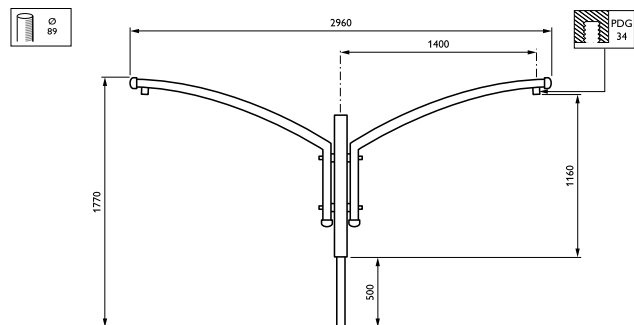

Aurore-uthouders

Maatschets

Aurore brackets JSP100-104