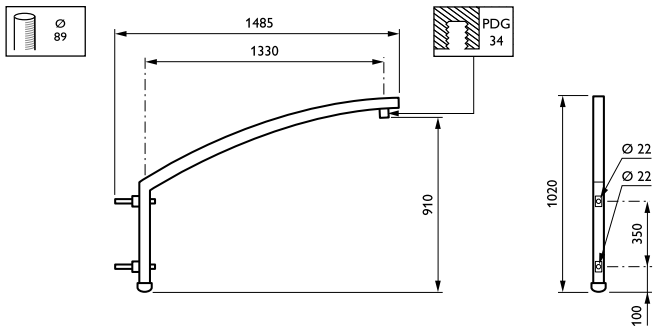

Aurore-uthouders

Maatschets

Aurore brackets JSP100-104