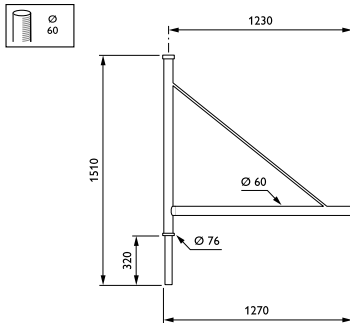

Caravelle-uithouders

Maatschets

Caravelle brackets JRP322/323