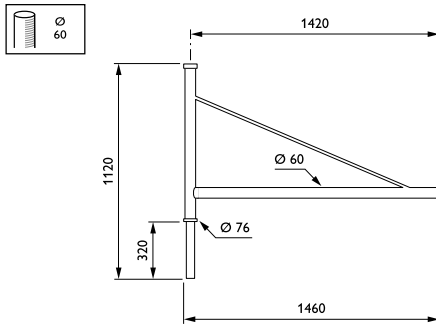

Caravelle-uithouders

Maatschets

Caravelle brackets JRP322/323