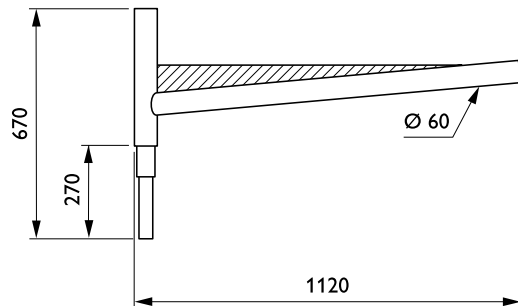

Mayotte-beugels

Maatschets

Mayotte brackets JRB343-345/JRP340-342