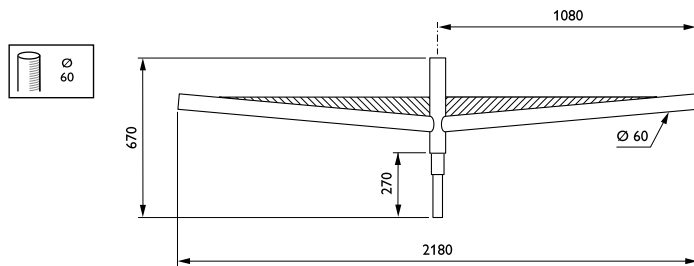

Mayotte-beugels

Maatschets

Mayotte brackets JRB343-345/JRP340-342