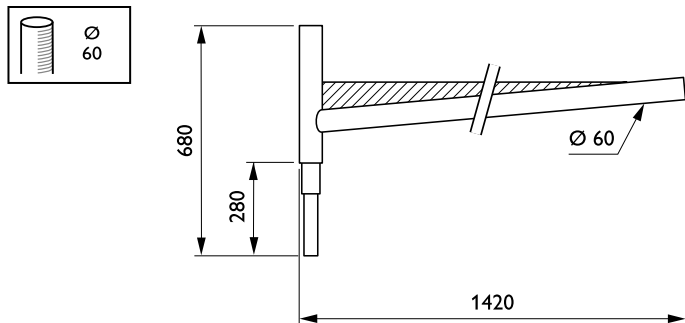

Mayotte-beugels

Maatschets

Mayotte brackets JRB343-345/JRP340-342