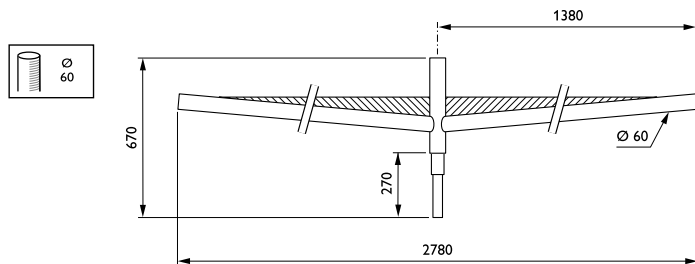

Mayotte-beugels

Maatschets

Mayotte brackets JRB343-345/JRP340-342