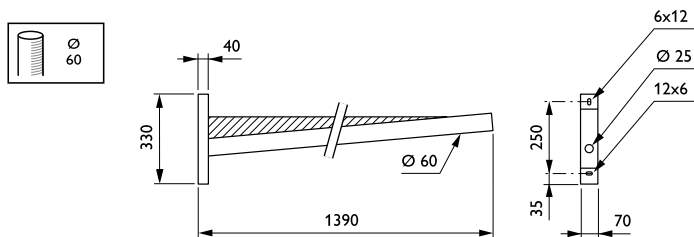

Mayotte-beugels

Maatschets

Mayotte brackets JRB343-345/JRP340-342