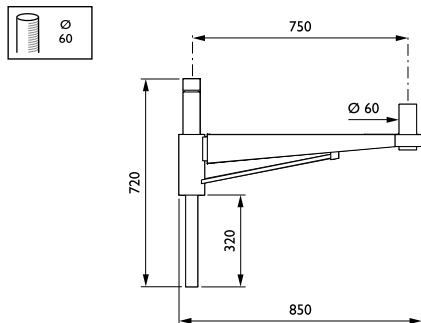

Mediane-uthouders

Maatschets

Mediane brackets JPB300