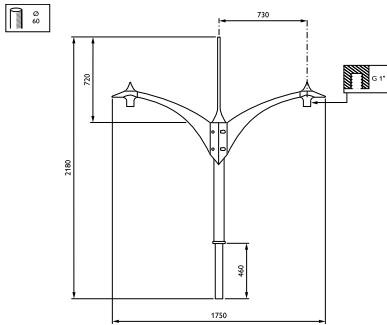

Notre Dame-uthouders

Maatschets

Notre Dame brackets JGP300