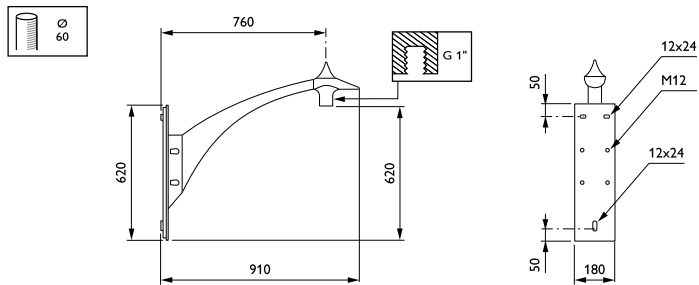

Notre Dame-uithouders

Maatschets

Notre Dame brackets JGP300