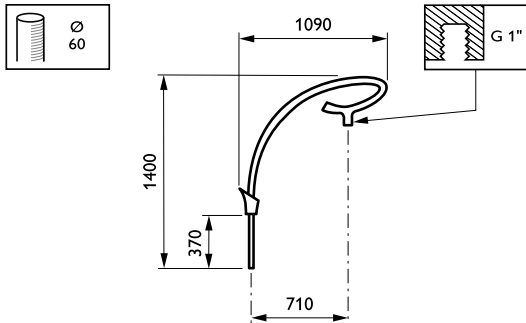

Solis-uthouders

Maatschets

Solis brackets JSP640/641