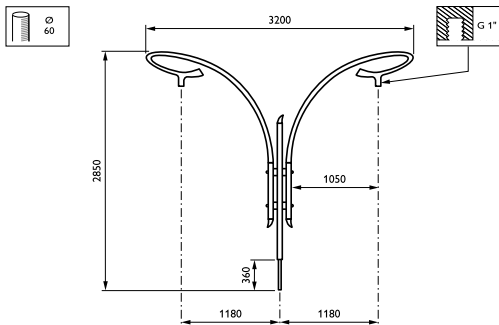

Solis-uthouders

Maatschets

Solis brackets JSP640/641