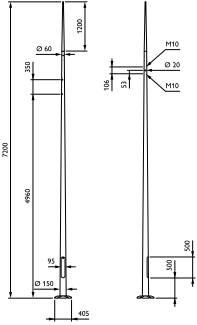

Product gegevens

Algemene informatie	
CE-markering	CE-markering
Type mast	Paal met flens
Mastvorm	Conisch

Mechanische eigenschappen en Behuizing	
Bevestigingslengte	0 mm
Bevestigingsdiameter	Montageapparaat, diameter 60 mm
Masthoogte	6.0 m

Masttopdiameter	60 mm
-----------------	-------

Productgegevens	
Volledige productcode	871869693798300
Productnaam voor bestelling	YHB709 CONE 6000 3x2xHOLE-M10-106 RAL
EAN/UPC - Product	8718696937983
Bestelcode	93798300
Local Code	YHB79CN3X2816
Numerator - Aantal per pak	1
Numerator - Dozen per buitendoos	1

CitySoul poles and brackets

Materiaaln. (12NC)	912401451581
Netto gewicht (per stuk)	55,000 kg

Maatschets

Ocean Ambiance & Road poles YHB/YJB708/709