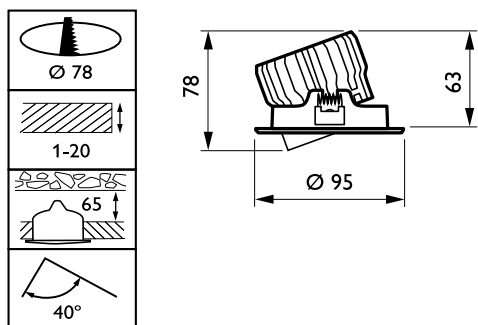

Έγκριση και εφαρμογή

Βαθμός προστασίας από τις εισροές	IP44 [Wire-protected, splash-proof]
Κωδικός προστασίας από μηχαν. κρούσεις	IK02 [0.2 J standard]

Αρχική απόδοση (συμβατή με IEC)

Αρχική φωτεινή ροή	1200 lm

Ανοχή φωτεινής ροής	+/-10%
Αρχική απόδοση φωτιστικού LED	82 lm/W
Αρχ. διορθ. θερμοκρασίας χρώματος	3000 K
Αρχ. Δείκτης χρωματικής απόδοσης	85
Αρχική χρωματικότητα	(0.43, 0.40) SDCM <5
Αρχική ισχύς εισόδου	15 W
Ανοχή κατανάλωσης ισχύος	+/-10%

Απόδοση με την πάροδο του χρόνου (συμβατή με IEC)

Control gear failure rate at median useful life	5 %
50000 h	
Lumen maintenance at median useful life*	L70
50000 h	

Συνθήκες εφαρμογής

Εύρος θερμοκρασίας περιβάλλοντος	0 to +35 °C
Performance ambient temperature Tq	25 °C
Μέγιστο επίπεδο ρύθμισης έντασης	10%

Στοιχεία προϊόντος

Πλήρης κωδικός προϊόντος	871869938419799
Όνομα παραγωγέας προϊόντος	RS141B LED12-36-/830 PSR PI6 WH
EAN/UPC	8718699384197
Κωδικός παραγωγέας	38419799
Local Code	RS141BL12P83
Αριθμητής - Ποσότητα ανά συσκευασία	1
Αριθμητής - Πακέτα ανά εξωτερικό κουτί	18
Αρ. υλικού (12NC)	912401483041
Καθαρό βάρος (τεμάχιο)	0,440 kg

Σχεδιάγραμμα διαστάσεων

CoreLine RS140B/RS141B