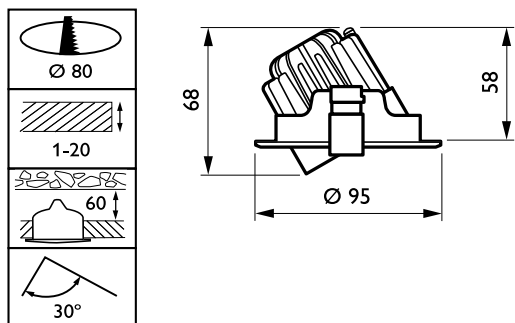

Έγκριση και εφαρμογή

Βαθμός προστασίας από τις εισροές	IP65 [Dust penetration-protected, jet-proof]
Κωδικός προστασίας από μηχαν. κρούσεις	IK02 [0.2 J standard]

Αρχική απόδοση (συμβατή με IEC)

Αρχική φωτεινή ροή	1200 lm

Ανοχή φωτεινής ροής	+/-10%
Αρχική απόδοση φωτιστικού LED	82 lm/W
Αρχ. διορθ. θερμοκρασίας χρώματος	3000 K
Αρχ. Δείκτης χρωματικής απόδοσης	85
Αρχική χρωματικότητα	(0.43, 0.40) SDCM <5
Αρχική ισχύς εισόδου	15 W
Ανοχή κατανάλωσης ισχύος	+/-10%

Απόδοση με την πάροδο του χρόνου (συμβατή με IEC)

Control gear failure rate at median useful life 50000 h	5 %
Lumen maintenance at median useful life* 50000 h	L70

Συνθήκες εφαρμογής

Εύρος θερμοκρασίας περιβάλλοντος	0 to +35 °C
Performance ambient temperature Tq	25 °C
Μέγιστο επίπεδο ρύθμισης έντασης	10%

Στοιχεία προϊόντος

Πλήρης κωδικός προϊόντος	871869938421099
Όνομα παραγωγέας προϊόντος	RS140B LED12-36-/830 PSR PI6 WH
EAN/UPC	8718699384210
Κωδικός παραγωγέας	38421099
Local Code	RS140BL12R830WH
Αριθμητής - Ποσότητα ανά συσκευασία	1
Αριθμητής - Πακέτα ανά εξωτερικό κουτί	18
Αρ. υλικού (12NC)	912401483043
Καθαρό βάρος (πεμάχιο)	0,440 kg

Σχεδιάγραμμα διαστάσεων

CoreLine RS140B/RS141B