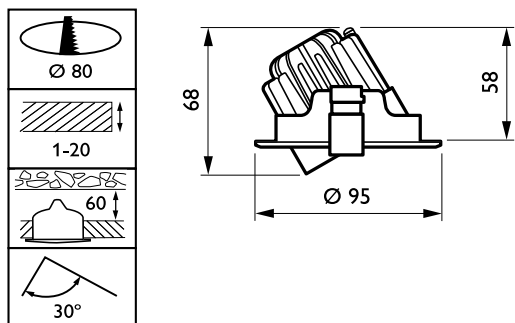

Έγκριση και εφαρμογή

Βαθμός προστασίας από τις εισροές	IP65 [Dust penetration-protected, jet-proof]
Κωδικός προστασίας από μηχαν. κρούσεις	IK02 [0.2 J standard]

Αρχική απόδοση (συμβατή με IEC)

Αρχική φωτεινή ροή	1200 lm

Ανοχή φωτεινής ροής	+/-10%
Αρχική απόδοση φωτιστικού LED	82 lm/W
Αρχ. διορθ. θερμοκρασίας χρώματος	3000 K
Αρχ. Δείκτης χρωματικής απόδοσης	85
Αρχική χρωματικότητα	(0.43, 0.40) SDCM <5
Αρχική ισχύς εισόδου	15 W
Ανοχή κατανάλωσης ισχύος	+/-10%

Απόδοση με την πάροδο του χρόνου (συμβατή με IEC)

Control gear failure rate at median useful life	5 %
50000 h	
Lumen maintenance at median useful life*	L70
50000 h	

Συνθήκες εφαρμογής

Εύρος θερμοκρασίας περιβάλλοντος	0 to +35 °C
Performance ambient temperature Tq	25 °C
Μέγιστο επίπεδο ρύθμισης έντασης	10%

Στοιχεία προϊόντος

Πλήρης κωδικός προϊόντος	871869938423499
Όνομα παραγωγέας προϊόντος	RS140B LED12-36-/830 PSR PI6 ALU
EAN/UPC	8718699384234
Κωδικός παραγωγέας	38423499
Local Code	RS140B12R830ALU
Αριθμητής - Ποσότητα ανά συσκευασία	1
Αριθμητής - Πακέτα ανά εξωτερικό κουτί	18
Αρ. υλικού (12NC)	912401483053
Καθαρό βάρος (τεμάχιο)	0,520 kg

Σχεδιάγραμμα διαστάσεων

CoreLine RS140B/RS141B