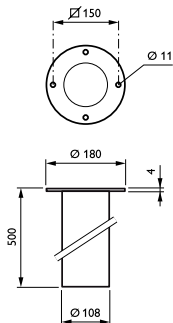

Coreline Bollard

Rozměrové výkresy

Smart LED bollard II acc. ZCP150