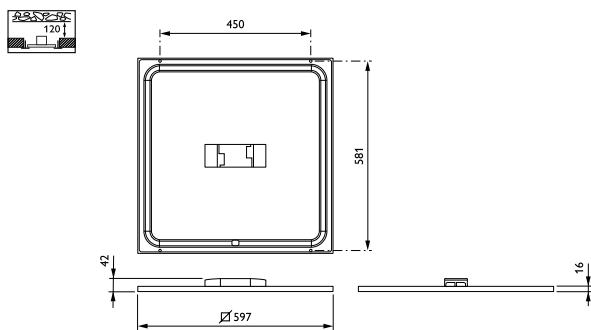

Controls and Dimming

Regulovatelné	Ano

Mechanical and Housing

Materiál pláště	Hliník
Materiál reflektoru	-
Materiál optiky	-
Materiál optického krytu / čoček	Polykarbonát
Materiál uchycení	-
Povrchová úprava optického krytu / čoček	Opálové provedení
Celková délka	597 mm
Celková šířka	597 mm
Celková výška	42 mm
Barva	WH

Approval and Application

IP kód	IP20/44 [Chráněno proti proniknutí prstů, proti proniknutí drátů, proti stříkající vodě]
Kód ochrany proti mechanickým nárazům	IK02 [0.2 J standard]

Initial Performance (IEC Compliant)

Počáteční světelný tok	3600 lm
Tolerance světelného toku	+/-10%
Počáteční účinnost svítidla LED	100 lm/W
Poč. korel. teplota chromatičnosti	4000 K
Poč. Index barevného podání	≥80

Původní chromatičnost	(0.38, 0.38) SDCM <5
Počáteční příkon	34 W
Tolerance spotřeby energie	+/-10%

Over Time Performance (IEC Compliant)

Control gear failure rate at median useful life 50000 h	5 %
Lumen maintenance at median useful life* 50000 h	L75

Application Conditions

Rozsah okolní teploty	+10 až +40 °C
Performance ambient temperature Tq	25 °C
Maximální úroveň stmívání	10%

Product Data

Úplný kód výrobku	871869938520000
Objednací název produktu	RC132V LED36S/840 W60L60 IA1 OC
EAN/UPC – výrobek	8718699385200
Objednací kód	38520000
Číslování – počet v balení	1
Číslování – balení v krabici	1
Materiál č. (12NC)	912401483127
Celková hmotnost (kus)	4,250 kg

Rozměrové výkresy

CoreLine Panel RC132V/RC133V