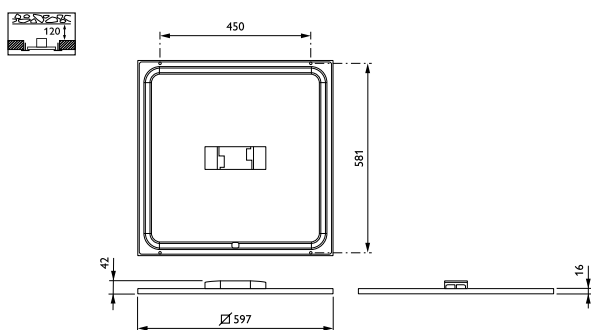

Соответствие требованиям и область применения

Код защиты от проникновения	IP20/44 [Защита пальцев; защита проводов, защита от брызг]
Код степени защиты от механических воздействий	IK03 [0,3 J]

Первоначальная производительность (соответствие МЭК)

Начальная светоотдача	3600 lm

Допустимое отклонение светового потока	+/-10%
Начальная эффективность освещения светодиода	100 lm/W
Нач. корр. цветовая температура	4000 K
Нач. индекс цветопередачи	≥80
Начальная цветность	(0,38, 0,38) SDCM <3
Начальная входная мощность	34 W
Допустимое значение потребляемой мощности	+/-10%

Производительность со временем (соответствие МЭК)

Control gear failure rate at median useful life	5 %
50000 h	
Lumen maintenance at median useful life*	L75
50000 h	

Условия эксплуатации

Диапазон температуры окружающей среды	+10 to +40 °C
Performance ambient temperature Tq	25 °C
Максимальный уровень уменьшения яркости света	10%

Данные об изделии

Полный код продукта	871869938520000
Название продукта для заказа	RC132V LED36S/840 W60L60 IA1 OC
EAN/UPC — продукт	8718699385200
Код заказа	912401483127
Нумератор — количество на упаковку	1
Нумератор — упаковок на внешний короб	1
Материал № (12NC)	912401483127
Вес нетто (шт.)	4,250 g

Чертеж размеров

CoreLine Panel RC132V/RC133V