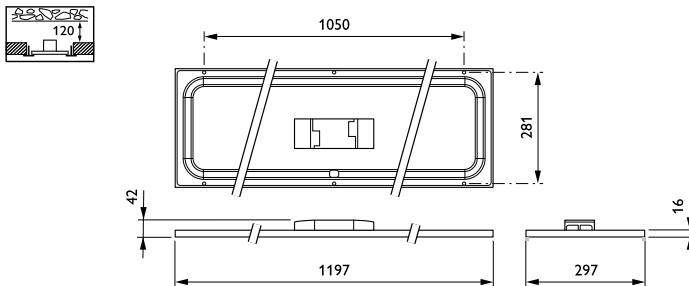

Regulovatelné	Ano

Mechanical and Housing

Materiál pláště	Hliník
Materiál reflektoru	-
Materiál optiky	-
Materiál optického krytu / čoček	Polykarbonát
Materiál uchycení	-
Povrchová úprava optického krytu / čoček	Opálové provedení
Celková délka	1197 mm
Celková šířka	297 mm
Celková výška	42 mm
Barva	WH

Approval and Application

IP kód	IP20/44 [Chráněno proti proniknutí prstů, proti proniknutí drátů, proti stříkající vodě]
Kód ochrany proti mechanickým nárazům	IK02 [0.2 J standard]

Initial Performance (IEC Compliant)

Počáteční světelný tok	3600 lm
Tolerance světelného toku	+/-10%
Počáteční účinnost svítidla LED	100 lm/W
Poč. korel. teplota chromatičnosti	4000 K
Poč. Index barevného podání	≥80

Původní chromatičnost	(0.38, 0.38) SDCM <5
Počáteční příkon	34 W
Tolerance spotřeby energie	+/-10%

Over Time Performance (IEC Compliant)

Control gear failure rate at median useful life 50000 h	5 %
Lumen maintenance at median useful life* 50000 h	L75

Application Conditions

Rozsah okolní teploty	+10 až +40 °C
Performance ambient temperature Tq	25 °C
Maximální úroveň stmívání	10%

Product Data

Úplný kód výrobku	871869938523100
Objednávací název produktu	RC132V LED36S/840 W30L120 IA1 OC
EAN/UPC – výrobek	8718699385231
Objednávací kód	38523100
Číslování – počet v balení	1
Číslování – balení v krabici	1
Materiál č. (12NC)	912401483130
Celková hmotnost (kus)	4,600 kg

Rozměrové výkresy

CoreLine Panel RC132V/RC133V