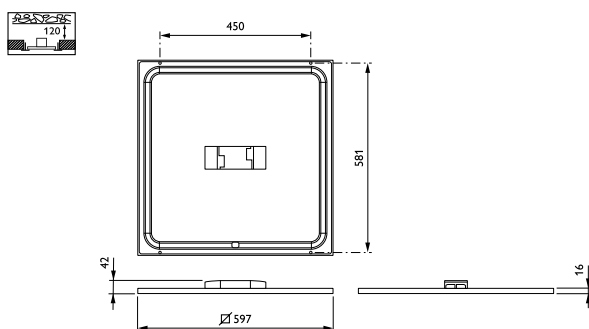

Mechanical and Housing

Materiál pláště	hliník
Materiál reflektoru	-
Materiál optiky	Polymethyl methacrylate
Materiál optického krytu / čoček	Polymetylmetakrylát (PMMA)
Materiál uchycení	Aluminium
Povrchová úprava optického krytu / čoček	Opálové provedení
Celková délka	597 mm
Celková šířka	597 mm
Celková výška	42 mm
Barva	WH

Approval and Application

IP kód	IP20/44 [Chráněno proti proniknutí prstů, proti proniknutí drátů, proti stříkající vodě]
Kód ochrany proti mechanickým nárazům	IK03 [0.3 J]

Initial Performance (IEC Compliant)

Počáteční světelný tok	3600 lm
Tolerance světelného toku	+/-10%
Počáteční účinnost svítidla LED	105 lm/W

Poč. korel. teplota chromatičnosti	4000 K
Poč. Index barevného podání	≥80
Původní chromatičnost	(0.38, 0.38) SDCM <3
Počáteční příkon	35 W
Tolerance spotřeby energie	+/-10%

Over Time Performance (IEC Compliant)

Control gear failure rate at median useful life 50000 h	5 %
Lumen maintenance at median useful life* 50000 h	L75

Application Conditions

Rozsah okolní teploty	+10 až +40 °C
Performance ambient temperature Tq	25 °C
Maximální úroveň stmívání	10%

Product Data

Úplný kód výrobku	871869938608500
Objednací název produktu	RC132V LED36S/840 PSD W60L60 OC
EAN/UPC – výrobek	8718699386085
Objednací kód	38608500
Číslování – počet v balení	1
Číslování – balení v krabici	1
Materiál č. (12NC)	912401483165
Celková hmotnost (kus)	2,900 kg

Rozměrové výkresy

CoreLine Panel RC132V/RC133V