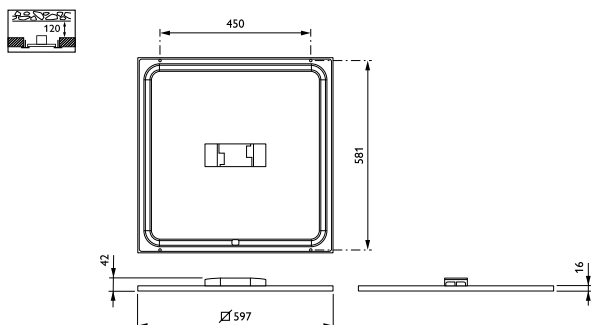

Schválenie a použitie

Krytie IP	IP20/44 [Ochrana pred dotykom rúk; ochrana pred dotykom káblom a odolnosť proti ostriekaniu]

Kód krytia IP (mechanický náraz)	IK03 [0,3 J]
Hodnotenie trvalej udržateľnosti	-
Trieda ochrany IEC	Bezpečnostná trieda II

Počiatočný výkon (súlad s požiadavkami IEC)

Tolerancia svetelného toku	+/-10%
Počiatočná chromatickosť	(0.38, 0.38) SDCM <3
Tolerancia spotreby	+/-10%

Výkon v priebehu času (súlad s požiadavkami IEC)

Poruchovosť ovládacieho predradníka pri strednej užitočnej životnosti 50 000 h	5 %
Udržiavaný svetelný tok pri strednej užitočnej životnosti* 50 000 h	L75

Podmienky použitia

Teplota okolia pri výkone Tq	25 °C
Maximálna úroveň stmievania	10%
Vhodné pre náhodné prepínanie	Áno

Údaje o produkte

Objednávkový názov produktu	RC132V LED36S/840 PSD W60L60 OC
Úplný názov produktu	RC132V LED36S/840 PSD W60L60 OC
Úplný kód produktu	871869938608500
Objednávkový kód	38608500
Č. materiálu (12NC)	912401483165
Čitateľ – množstvo kusov v balení	1
EAN/UPC – produkt/puzdro	8718699386085
Čitateľ – počet balení v krabici	1
EAN/UPC – balenie	8718699386085

Rozmerový obrázok