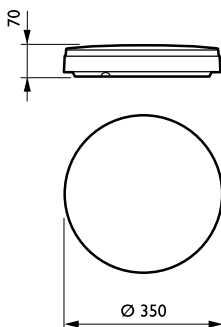

Controls and Dimming

Regulovatelné	Ne

Mechanical and Housing

Materiál pláště	Polyamid
Materiál reflektoru	-
Materiál optiky	Polycarbonate
Materiál optického krytu / čoček	Polykarbonát
Materiál uchycení	-
Povrchová úprava optického krytu / čoček	Opálové provedení
Celková výška	70 mm
Celkový průměr	350 mm
Barva	WH

Approval and Application

IP kód	IP65 [Chráněno proti proniknutí prachu, chráněno proti silně tryskající vodě]
Kód ochrany proti mechanickým nárazům	IK08 [5 J vandal-protected]

Initial Performance (IEC Compliant)

Počáteční světelný tok	2000 lm
Tolerance světelného toku	+/-10%
Počáteční účinnost svítidla LED	90 lm/W
Poč. korel. teplota chromatičnosti	3000 K
Poč. Index barevného podání	80

Původní chromatičnost	(0.4440, 0.4111) SDCM<3
Počáteční příkon	22 W
Tolerance spotřeby energie	+/-10%

Over Time Performance (IEC Compliant)

Control gear failure rate at median useful life	5 %
50000 h	
Lumen maintenance at median useful life*	L70
50000 h	

Application Conditions

Rozsah okolní teploty	-20 až +40 °C
Performance ambient temperature Tq	25 °C
Maximální úroveň stmívání	Nerelevantní

Product Data

Úplný kód výrobku	871869938780899
Objednávací název produktu	WL130V LED20S/830 PSU WH
EAN/UPC – výrobek	8718699387808
Objednávací kód	38780899
Číslování – počet v balení	1
Číslování – balení v krabici	6
Materiál č. (12NC)	912401483184
Celková hmotnost (kus)	1,390 kg

Rozměrové výkresy

CoreLine Wall-mounted WL130V/WL131V