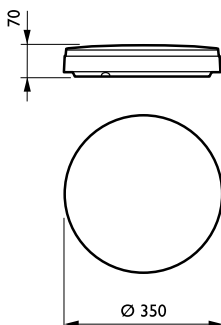

Controls and Dimming

Regulovatelné	Ne

Mechanical and Housing

Materiál pláště	Polyamid
Materiál reflektoru	-
Materiál optiky	Polycarbonate
Materiál optického krytu / čoček	Polykarbonát
Materiál uchycení	-
Povrchová úprava optického krytu / čoček	Opálové provedení
Celková výška	70 mm
Celkový průměr	350 mm
Barva	WH

Approval and Application

IP kód	IP65 [Chráněno proti proniknutí prachu, chráněno proti silně tryskající vodě]
Kód ochrany proti mechanickým nárazům	IK08 [5 J vandal-protected]

Initial Performance (IEC Compliant)

Počáteční světelný tok	2000 lm
Tolerance světelného toku	+/-10%
Počáteční účinnost svítidla LED	90 lm/W
Poč. korel. teplota chromatičnosti	4000 K
Poč. Index barevného podání	80

Původní chromatičnost	(0.3883, 0.3876) SDCM<3
Počáteční příkon	22 W
Tolerance spotřeby energie	+/-10%

Over Time Performance (IEC Compliant)

Control gear failure rate at median useful life	5 %
50000 h	
Lumen maintenance at median useful life*	L70
50000 h	

Application Conditions

Rozsah okolní teploty	-20 až +40 °C
Performance ambient temperature Tq	25 °C
Maximální úroveň stmívání	Nerelevantní

Product Data

Úplný kód výrobku	871869938781599
Objednávací název produktu	WL130V LED20S/840 PSU WH
EAN/UPC – výrobek	8718699387815
Objednávací kód	38781599
Číslování – počet v balení	1
Číslování – balení v krabici	6
Materiál č. (12NC)	912401483185
Celková hmotnost (kus)	1,400 kg

Rozměrové výkresy

CoreLine Wall-mounted WL130V/WL131V