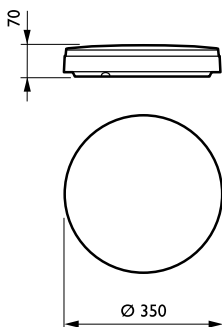

Controls and Dimming

Regulovatelné	Ne

Mechanical and Housing

Materiál pláště	Polyamid
Materiál reflektoru	-
Materiál optiky	Polycarbonate
Materiál optického krytu / čoček	Polykarbonát
Materiál uchycení	-
Povrchová úprava optického krytu / čoček	Opálové provedení
Celková výška	70 mm
Celkový průměr	350 mm
Barva	WH

Approval and Application

IP kód	IP65 [Chráněno proti proniknutí prachu, chráněno proti silně tryskající vodě]
Kód ochrany proti mechanickým nárazům	IK08 [5 J vandal-protected]

Initial Performance (IEC Compliant)

Počáteční světelný tok	2000 lm
Tolerance světelného toku	+/-10%
Počáteční účinnost svítidla LED	80 lm/W
Poč. korel. teplota chromatičnosti	3000 K
Poč. Index barevného podání	80

Původní chromatičnost	(0.4440, 0.4111) SDCM<3
Počáteční příkon	23 W
Tolerance spotřeby energie	+/-10%

Over Time Performance (IEC Compliant)

Control gear failure rate at median useful life 50000 h	5 %
Lumen maintenance at median useful life* 50000 h	L70

Application Conditions

Rozsah okolní teploty	-20 až +40 °C
Performance ambient temperature Tq	25 °C
Maximální úroveň stmívání	Nerelevantní

Product Data

Úplný kód výrobku	871869938782299
Objednávací název produktu	WL130V LED20S/830 PSU MDU WH
EAN/UPC – výrobek	8718699387822
Objednávací kód	38782299
Číslování – počet v balení	1
Číslování – balení v krabici	6
Materiál č. (12NC)	912401483186
Celková hmotnost (kus)	1,450 kg

Rozměrové výkresy

CoreLine Wall-mounted WL130V/WL131V