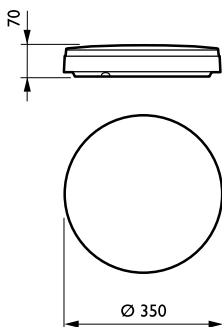

Controls and Dimming

Regulovatelné	Ne

Mechanical and Housing

Materiál pláště	Polyamid
Materiál reflektoru	-
Materiál optiky	Polycarbonate
Materiál optického krytu / čoček	Polykarbonát
Materiál uchycení	-
Povrchová úprava optického krytu / čoček	Opálové provedení
Celková výška	70 mm
Celkový průměr	350 mm
Barva	WH

Approval and Application

IP kód	IP65 [Chráněno proti proniknutí prachu, chráněno proti silně tryskající vodě]
Kód ochrany proti mechanickým nárazům	IK08 [5 J vandal-protected]

Initial Performance (IEC Compliant)

Počáteční světelný tok	2000 lm
Tolerance světelného toku	+/-10%
Počáteční účinnost svítidla LED	80 lm/W
Poč. korel. teplota chromatičnosti	4000 K
Poč. Index barevného podání	80

Původní chromatičnost	(0.3883, 0.3876) SDCM<3
Počáteční příkon	23 W
Tolerance spotřeby energie	+/-10%

Over Time Performance (IEC Compliant)

Control gear failure rate at median useful life	5 %
50000 h	
Lumen maintenance at median useful life*	L70
50000 h	

Application Conditions

Rozsah okolní teploty	-20 až +40 °C
Performance ambient temperature Tq	25 °C
Maximální úroveň stmívání	Nerelevantní

Product Data

Úplný kód výrobku	871869938783999
Objednávací název produktu	WL130V LED20S/840 PSU MDU WH
EAN/UPC – výrobek	8718699387839
Objednávací kód	38783999
Číslování – počet v balení	1
Číslování – balení v krabici	6
Materiál č. (12NC)	912401483187
Celková hmotnost (kus)	1,450 kg

Rozměrové výkresy

CoreLine Wall-mounted WL130V/WL131V