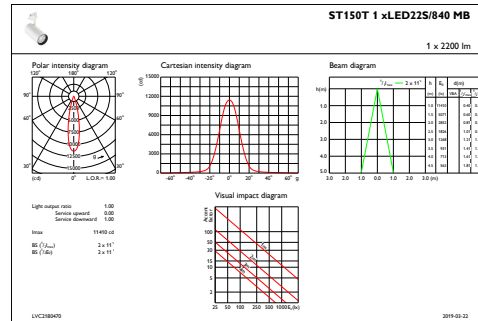

CoreLine Projector

Fotometriske data

IFPC1_ST150T1xLED22S840MB

IFAS1_ST150T1xLED22S840MB