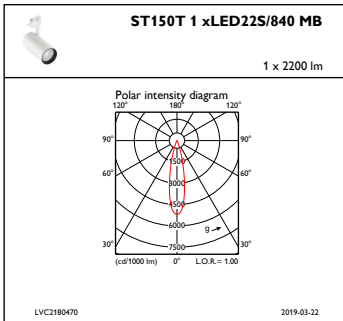

CoreLine Projector

Fotometriske data

IFPC1_ST150T1xLED22S840MB

IFAS1_ST150T1xLED22S840MB