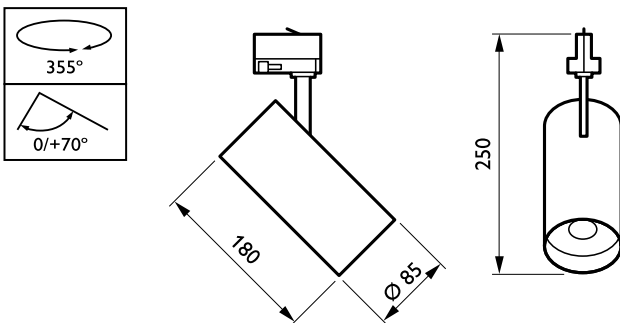

Innfatningsmateriale	Aluminium
Reflektormateriale	-
Optikkmateriale	Polycarbonate
Optisk deksel-/linsemateriale	Polykarbonat
Festemateriale	-
Optisk deksel-/linsefinish	Med tekstur
Total lengde	0 mm
Total bredde	180 mm
Total høyde	159 mm
Diameter - totalt	85 mm
Farge	Black and black

Godkjenning og bruk

Ingress beskyttelseskode	IP20 [Fingerbeskyttet]
Mek. støt, beskyttelseskode	IK02 [0.2 J standard]

Innledende ytelse (i samsvar med IEC)

Opprinnelig lysytelse	2200 lm
Toleranse for lysytelse	+/-10%
Opprinnelig lyseffekt for LED-armatur	90 lm/W
Oppr. Korr. Fargetemperatur	4000 K
Oppr. Fargegjengivelsesindeks	>80
Opprinnelig kromatisitet	(0.38, 0.38) SDCM<3
Opprinnelig inngangseffekt	24 W
Strømforbruktoleranse	+/-10%

Ytelse over tid (i samsvar med IEC)

Control gear failure rate at median useful life 50000 h	5 %
Lumen maintenance at median useful life* 50000 h	L70

Bruksforhold

For omgivelsestemperaturer mellom	-20 to +40 °C
Performance ambient temperature Tq	25 °C
Maksimalt dimmenivå	Bruke ikke
Egnet for tilfeldig veksling mellom av og på	Nei

Produktdata

Fullstendig produktkode	871869979068499
Produktnavn for bestilling	ST150T LED22S-23-/840 PSU BK
EAN/UPC – produkt	8718699790684
Bestillingskode	79068499
El-nummer	3201431
Teller – antall per pakke	1
Teller – pakker per utvendige boks	6
Materialenr. (12NC)	912401483218
Nettovekt (stykk)	0,710 kg

Målskisse

CoreLine Projector ST150T