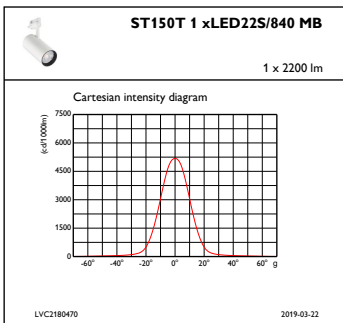

Produktdata

Generell informasjon		Garantiperiode	
Lyskjeglevinkel for lyskilde	24 °	Konstant lyseffekt	No
Lyskildefarge	840 nøytralhvitt	Antall produkter på MCB	40
Lyskilde kan erstattes	No	RoHS-merke	RoHS mark
Antall forkoblingsenheter	1 unit	Drift og elektrisk	
Driver/strømenhet/transformator	PSU [Power supply unit]	Inngangsspenning	220-240 V
Driver inkludert	Ja	Inngangsfrekvens	50 til 60 Hz
Optikktype	24 [strålningsvinkel 24°]	Startstrømforbruk (CLO)	- W
Lysstrålespredning fra armatur	24°	Gjennomsnittlig strømforbruk (CLO)	24 W
Kontrollgrensesnitt	-	Strømforbruk (CLO)	- W
Tilkobling	Gjennomkoblingskontakt, 3-pols	Startstrøm	8,7 A
Kabel	-	Startstrømtid	125 ms
IEC-beskyttelsesklasse	Sikkerhetsklasse I	Strømfaktor (min.)	0.9
Test av glødestrøm	Temperatur 650 °C, varighet 5 sek	Kontroller og dimming	
Brennbarhetsmerke	F [For mounting on normally flammable surfaces]	Kan dimmes	No
CE-merke	CE mark		
ENEC-merke	-		

CoreLine Projector

Mekanisk og innfatning

Innfatningsmateriale	Aluminium
Reflektormateriale	-
Optikkmateriale	Polycarbonate
Optisk deksel-/linsemateriale	Polykarbonat
Festemateriale	-
Optisk deksel-/linsefinish	Med tekstur
Total lengde	0 mm
Total bredde	180 mm
Total høyde	159 mm
Diameter - totalt	85 mm
Farge	Black and black

Godkjenning og bruk

Ingress beskyttelseskode	IP20 [Fingerbeskyttet]
Mek. støt, beskyttelseskode	IK02 [0.2 J standard]

Innledende ytelse (i samsvar med IEC)

Opprinnelig lysytelse	2200 lm
Toleranse for lysytelse	+/-10%
Opprinnelig lyseffekt for LED-armatur	90 lm/W
Oppr. Korr. Fargetemperatur	4000 K
Oppr. Fargegjengivelsesindeks	>80
Opprinnelig kromatisitet	(0.38, 0.38) SDCM<3
Opprinnelig inngangseffekt	24 W
Strømforbruktoleranse	+/-10%

Målskisse

CoreLine Projector ST150T

CoreLine Projector

Fotometriske data

IFPC1_ST150T1xLED22S840MB

IFAS1_ST150T1xLED22S840MB

IFCC1_ST150T1xLED22S840MB