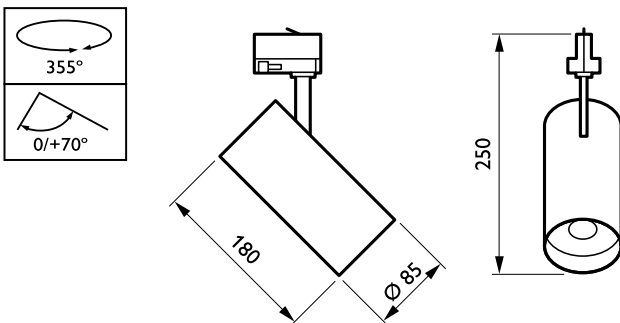

Mekanik och armaturhus

Armaturhusets material	Aluminium
Material i reflektor	-
Material i optiken	Polykarbonat
Optisk kupa/linsmaterial	Polykarbonat
Fixeringsmaterial	-
Ytbehandling på optikavskärmning/lins	Strukturerad
Total längd	0 mm
Total bredd	180 mm
Total höjd	159 mm
Total diameter	85 mm
Färg	Svart och svart

Användning och godkännande

Kod för kapslingsklass	IP20 [Petskyddad]
Skyddskod för mekanisk påverkan	IK02 [0.2 J standard]

Ursprunglig prestanda (IEC-kompatibel)

Initialt ljusflöde	2200 lm
Tolerans för ljusflöde	+/-10%
Initialt LED-ljusutbyte	90 lm/W
Init. korr. färgtemperatur	4000 K
Init. Färgåtergivningsindex	>80
Initial kromaticitet	(0.38, 0.38) SDCM<3
Initial ineffekt	24 W
Tolerans för energiförbrukning	+/-10%

Prestanda över tid (IEC-kompatibel)

Control gear failure rate at median useful life	5 %
50000 h	
Lumen maintenance at median useful life*	L70
50000 h	

Användningsförhållanden

Omgivningstemperatur	-20 till +40 °C
Performance ambient temperature Tq	25 °C
Max. dimringsnivå	Ej relevant
Lämplig för slumpmässig brytning	Nej

Produktdata

Fullständig produktkod	871869979068499
Beställningsproduktnamn	ST150T LED22S-23-/840 PSU BK
EAN/UPC – Produkt	8718699790684
Beställningsnummer	79068499
Räknare – Antal per förpackning	1
Räknare – antal förpackningar per kartong	6
Materialnummer (12NC)	912401483218
Nettovikt (stycke)	0,710 kg

Måttskiss

CoreLine Projector ST150T