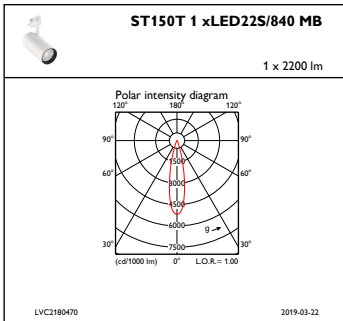

CoreLine Projector

Fotometriska data

IFPC1_ST150T1xLED22S840MB

IFAS1_ST150T1xLED22S840MB