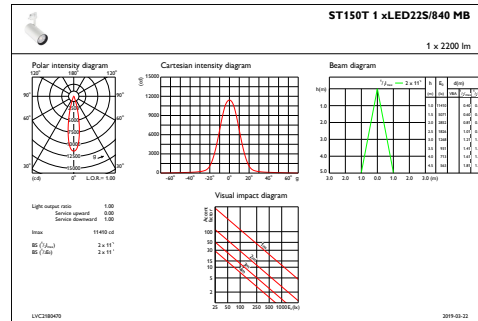

CoreLine Projector

Fotometriska data

IFPC1_ST150T1xLED22S840MB

IFAS1_ST150T1xLED22S840MB