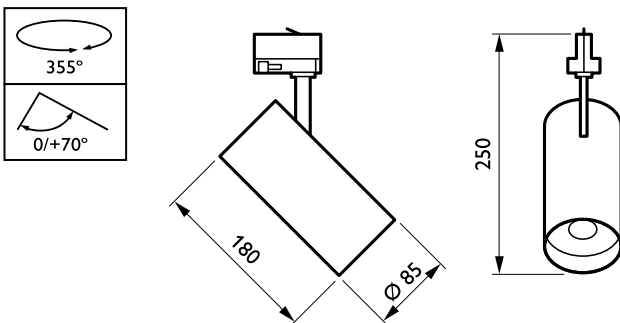

Innfatningsmateriale	Aluminium
Reflektormateriale	-
Optikkmateriale	Polycarbonate
Optisk deksel-/linsemateriale	Polykarbonat
Festemateriale	-
Optisk deksel-/linsefinish	Med tekstur
Total lengde	0 mm
Total bredde	180 mm
Total høyde	159 mm
Diameter - totalt	85 mm
Farge	Black and black

Godkjenning og bruk

Ingress beskyttelseskode	IP20 [Fingerbeskyttet]
Mek. støt, beskyttelseskode	IK02 [0.2 J standard]

Innledende ytelse (i samsvar med IEC)

Opprinnelig lysytelse	2200 lm
Toleranse for lysytelse	+/-10%
Opprinnelig lyseffekt for LED-armatur	90 lm/W
Oppr. Korr. Fargetemperatur	4000 K
Oppr. Fargegjengivelsesindeks	>80
Opprinnelig kromatisitet	(0.38, 0.38) SDCM<3
Opprinnelig inngangseffekt	24 W
Strømforbruktoleranse	+/-10%

Ytelse over tid (i samsvar med IEC)

Control gear failure rate at median useful life 50000 h	5 %
Lumen maintenance at median useful life* 50000 h	L70

Bruksforhold

For omgivelsestemperaturer mellom	-20 to +40 °C
Performance ambient temperature Tq	25 °C
Maksimalt dimmenivå	Bruke ikke
Egnet for tilfeldig veksling mellom av og på	Nei

Produktdata

Fullstendig produktkode	871869979072199
Produktnavn for bestilling	ST150T LED22S-36-/840 PSU BK
EAN/UPC – produkt	8718699790721
Bestillingskode	79072199
EI-nummer	3201435
Teller – antall per pakke	1
Teller – pakker per utvendige boks	6
Materialenr. (12NC)	912401483222
Nettvekt (stykk)	0,710 kg

Målskisse

CoreLine Projector ST150T