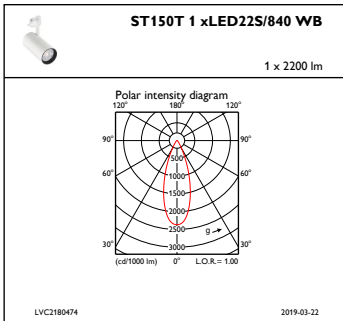

CoreLine Projector

Fotometriske data

IFPC1_ST150T1xLED22S840WB

IFAS1_ST150T1xLED22S840WB