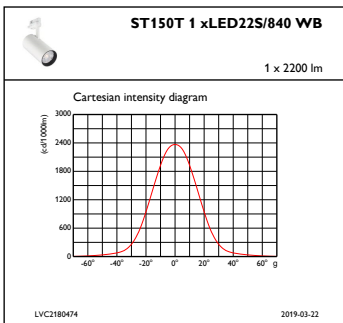

IFCC1_ST150T1xLED22S840WB