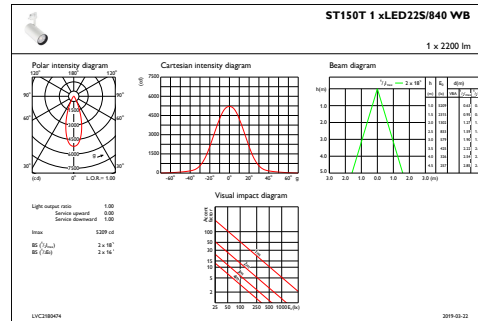

CoreLine Projector

Fotometriske data

IFPC1_ST150T1xLED22S840WB

IFAS1_ST150T1xLED22S840WB