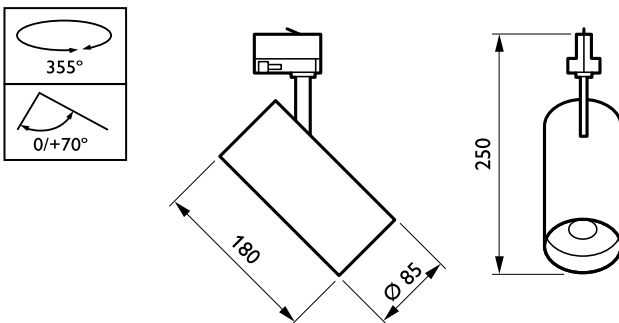

Mekanik och armaturhus

Armaturhusets material	Aluminium
Material i reflektor	-
Material i optiken	Polykarbonat
Optisk kupa/linsmaterial	Polykarbonat
Fixeringsmaterial	-
Ytbehandling på optikavskärmning/lins	Strukturerad
Total längd	0 mm
Total bredd	180 mm
Total höjd	159 mm
Total diameter	85 mm
Färg	Svart och svart

Användning och godkännande

Kod för kapslingsklass	IP20 [Petskyddad]
Skyddskod för mekanisk påverkan	IK02 [0.2 J standard]

Ursprunglig prestanda (IEC-kompatibel)

Initialt ljusflöde	2200 lm
Tolerans för ljusflöde	+/-10%
Initialt LED-ljusutbyte	90 lm/W
Init. korr. färgtemperatur	4000 K
Init. Färgåtergivningsindex	>80
Initial kromaticitet	(0.38, 0.38) SDCM<3
Initial ineffekt	24 W
Tolerans för energiförbrukning	+/-10%

Prestanda över tid (IEC-kompatibel)

Control gear failure rate at median useful life	5 %
50000 h	
Lumen maintenance at median useful life*	L70
50000 h	

Användningsförhållanden

Omgivningstemperatur	-20 till +40 °C
Performance ambient temperature Tq	25 °C
Max. dimringsnivå	Ej relevant
Lämplig för slumpmässig brytning	Nej

Produktdata

Fullständig produktkod	871869979072199
Beställningsproduktnamn	ST150T LED22S-36-/840 PSU BK
EAN/UPC – Produkt	8718699790721
Beställningsnummer	79072199
Räknare – Antal per förpackning	1
Räknare – antal förpackningar per kartong	6
Materialnummer (12NC)	912401483222
Nettovikt (stycke)	0,710 kg

Måttskiss

CoreLine Projector ST150T