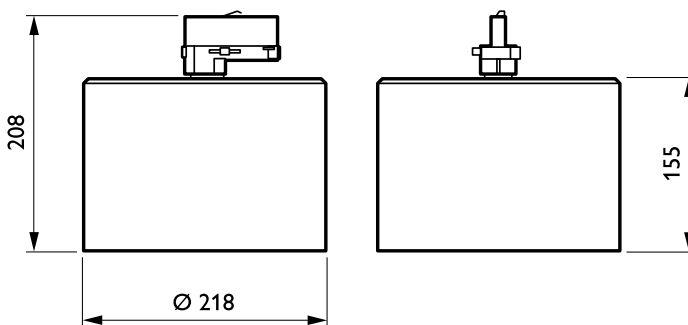

Regelsystemen en Dimmers

Dimbaar	Ja

Mechanische eigenschappen en Behuizing

Materiaal behuizing	Kunststof
Optisch materiaal	-
Bevestigingsmateriaal	-
Afwerking lichtkap/lens	Helder
Hoogte armatuur	208 mm
Diameter armatuur	218 mm
Diameter	217 mm
Kleur	Grey

Goedkeuring en Toepassing

IP-beschermingsklasse	IP 20 [Bescherming tegen vingers]
Slagvastheidcode	IK02 [0,2 J standaard]

Initiële prestaties (conform IEC)

Initiële lichtstroom	2100 lm
Lichtstroomtolerantie	+/-10%
Initieel rendement LED-armatuur	110 lm/W
Initiële gecorreleerde kleurtemperatuur	3000 K

Initiële kleurweergave-index	>80
Initiële kleurkwaliteit	(0.43, 0.40) SDCM<3.5
Initieel ingangsvermogen	19.2 W
Tolerantie energieverbruik	+/-10%

Prestaties gedurende de tijd (conform IEC)

Control gear failure rate at median useful life 50000 h	5 %
Lumenbehoud bij levensduur van 50.000 uur bij 25 °C	L80

Toepassingsomstandigheden

Bereik omgevingstemperatuur	+10 °C tot +40 °C
Performance ambient temperature Tq	25 °C
Maximaal dimniveau	1%

Productgegevens

Volledige productcode	871869938957400
Productnaam voor bestelling	DN470T LED20S/830 PSED D22H16 5C6 GR
EAN/UPC - Product	8718699389574
Bestelcode	38957400
Numerator - Aantal per pak	1
Numerator - Dozen per buitendoos	1
Materiaaln. (12NC)	912500100277
Netto gewicht (per stuk)	1,300 kg

Maatschets

GreenSpace gen2 DN460B-DN473B