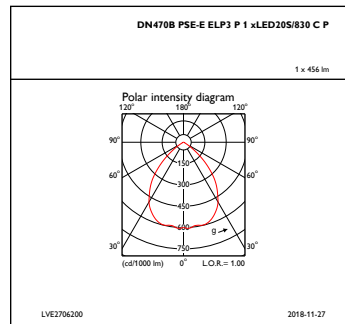

GreenSpace gen2 DN460B-DN473B

Fotometrische gegevens

IFGU1_DN470BPSE-EELP3P1xLED20S830CP

IFPC1_DN470BPSE-EELP3P1xLED20S830CP