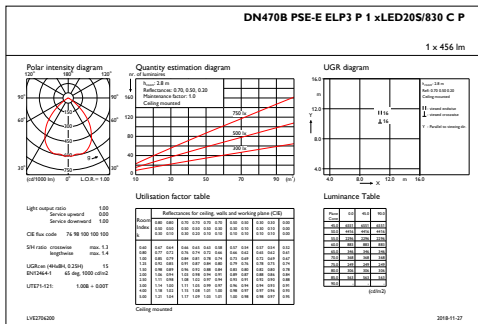

GreenSpace gen2 DN460B-DN473B

Fotometrische gegevens

IFGU1_DN470BPSE-EELP3P1xLED20S830CP

IFPC1_DN470BPSE-EELP3P1xLED20S830CP