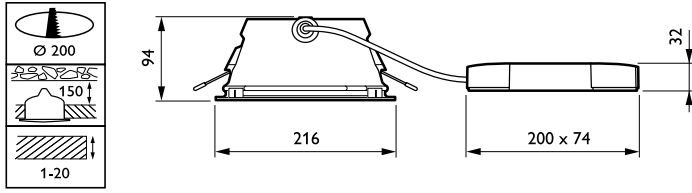

GreenSpace 2 DN460B/DN461B/DN470B/DN471B

Maatschets