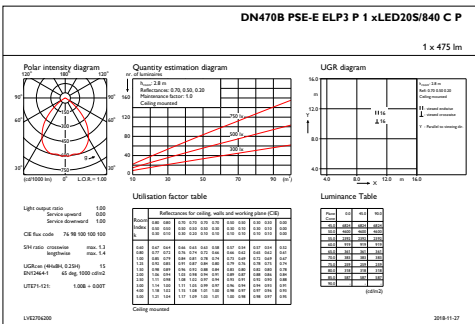

GreenSpace gen2 DN460B-DN473B

Fotometrische gegevens

IFGU1_DN470BPSE-EELP3P1xLED20S840CP

IFPC1_DN470BPSE-EELP3P1xLED20S840CP