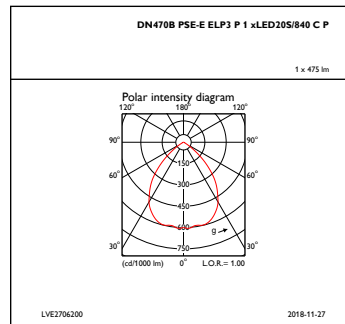

GreenSpace gen2 DN460B-DN473B

Fotometrische gegevens

IFGU1_DN470BPSE-EELP3P1xLED20S840CP

IFPC1_DN470BPSE-EELP3P1xLED20S840CP