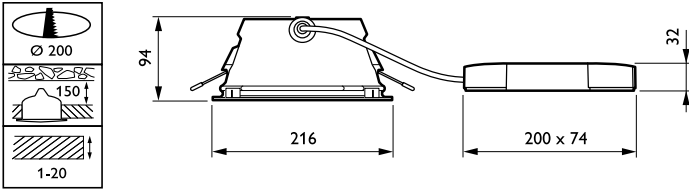

GreenSpace 2 DN460B/DN461B/DN470B/DN471B

Maatschets

GreenSpace gen2 DN460B-DN473B