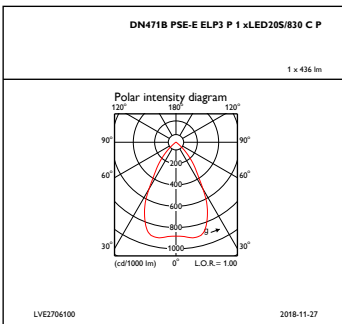

Fotometrische gegevens

IFPC1_DN471BPSE-EELP3P1xLED20S830CP

IFGU1_DN471BPSE-EELP3P1xLED20S830CP