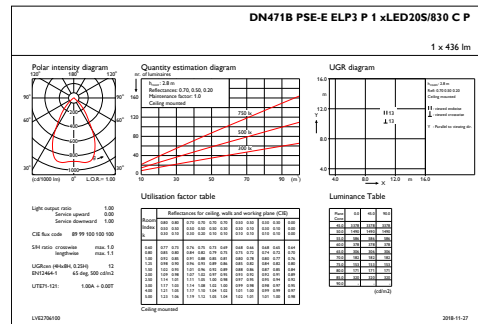

Fotometrische gegevens

IFPC1_DN471BPSE-EELP3P1xLED20S830CP

IFGU1_DN471BPSE-EELP3P1xLED20S830CP