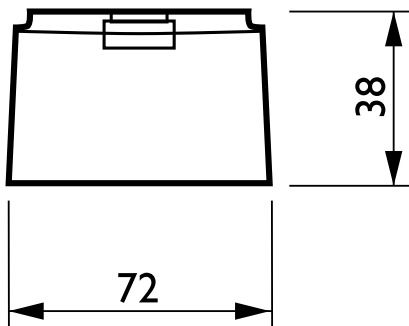

Inomhustillbehör

LRH8100/00 Sensr Surface Box

Tillbehören för ljusstyrningssystem för inomhusbruk täcker alla användargränssnitt, sensorer, kablar, dimrar och andra tillbehör som kan styras med hjälp av våra styrsystem eller fristående med våra belysningsystem.

Produktdata

Produktdata	
Beställningsproduktnamn	LRH8100/00 SENSR SURFACE BOX
Fullständigt produktnamn	LRH8100/00 Sensr Surface Box
Full EOC	871155951920399
Beskrivning av lokal kod	1903046
Beställningsnummer	51920399
Materialnummer (12NC)	913700318903

Lokal kod	1903046
SAP-Räknare – Antal per förpackning	1
EAN/UPC - Produkt/fodral	8711559519203
Räknare - antal förpackningar per kartong	24
EAN/UPC - Hölje	8711559519210

Måttskiss

Product	LRH8100/00 SENSR SURFACE BOX
---------	------------------------------