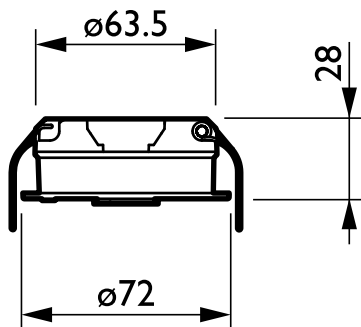

Dane produktu

Dane techniczne produktu	
Pełny kod produktu	871155973078399
Nazwa produktu na zamówieniu	LRM8118/00 ACTILUME EXTENSION SENSOR
EAN/UPC - Produkt	8711559730783
Kod zamówienia	73078399
Numerators - Liczba sztuk w opakowaniu paczce	1

Numerators - Liczba paczek w opakowaniu zewnętrznym	24
Materiał Nr (12NC)	913700324703
Waga netto (szt.)	0,043 kg

Akcesoria do wnętrza

Rysunki techniczne

Product

LRM8118/00 ACTILUME EXTENSION SENSOR

LRM8118/00 ActiLume Extension Sensor