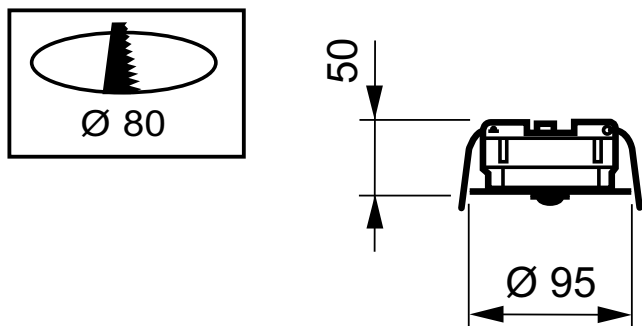

OccuSwitch

LRM1070/00 SENS MOV DET ST

Датчик движения со встроенным выключателем – до 6 А – контролирует площадь до 25 м² – базовый

Датчик движения со встроенным выключателем – до 6 А – контролирует площадь до 25 м² – базовый

Данные о продукции

Данные об изделии	
Полный код продукта	871155973138499
Название продукта для заказа	LRM1070/00 SENS MOV DET ST
EAN/UPC – продукт	8711559731384
Код заказа	913700327803
Нумератор – количество на упаковку	1

Нумератор – упаковок на внешний короб	42
Материал № (12NC)	913700327803
Вес нетто (шт.)	0,200 kg

Чертеж размеров

LRM1070/00 SENS MOV DET ST