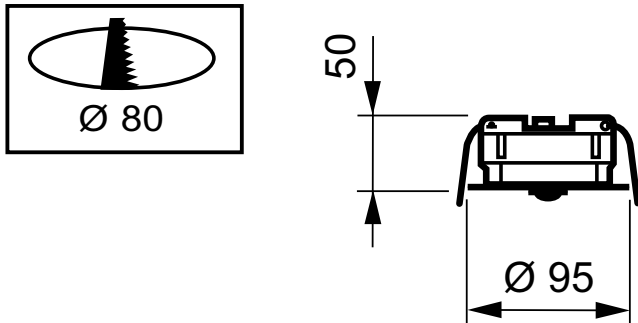

OccuSwitch

Måttskiss

LRM1070/00 SENSR MOV DET ST