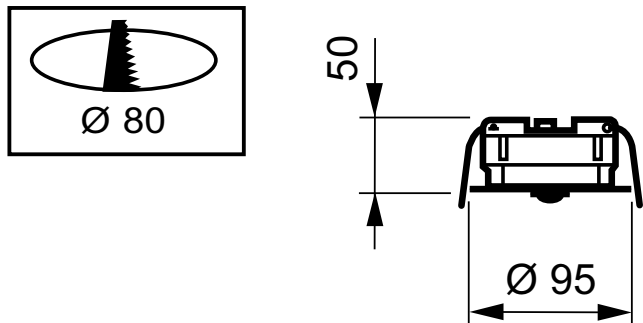

OccuSwitch

Målskisse

LRM1080/00 SENSR MOV DET ST IR