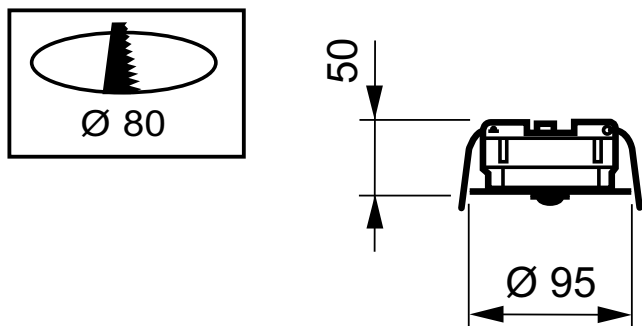

Чертеж размеров

LRM1080/00 SENSr MOV DET ST IR