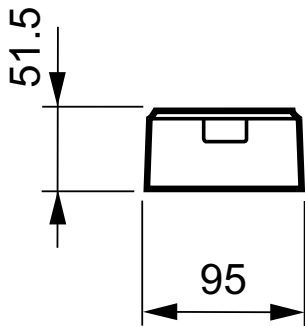

OccuSwitch

Måttskiss

LRH1070/00 SENSR SURFACE BOX