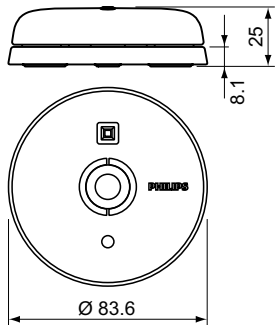

OccuSwitch DALI - Intelligente Multisensoren

Abmessungsskizzen

LRM2070 BASIC