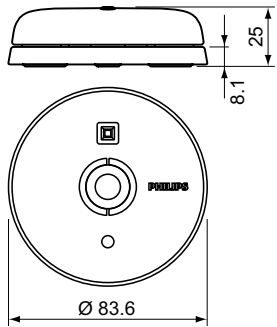

OccuSwitch DALI - Intelligente Multisensoren

Abmessungsskizzen

LRM2080 ADVANCED