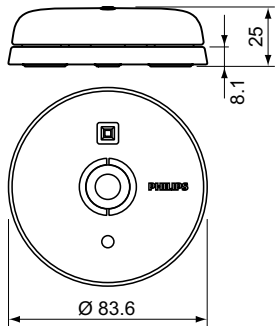

OccuSwitch DALI - Intelligente Multisensoren

Abmessungsskizzen

LRM2090 BMS