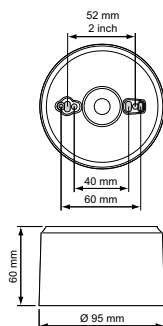

Måttskiss

LRH2070/00 SURFACE BOX