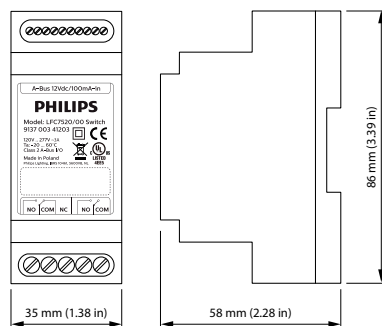

Údaje o produktu

| Product Data | |
|----------------------------|-------------------------|
| Úplný kód výrobku | 872790094754000 |
| Objednací název produktu | LFC7520 AmpLight Switch |
| EAN/UPC – výrobek | 8727900947540 |
| Objednací kód | 94754000 |
| Číslování – počet v balení | 1 |

| | |
|------------------------------|--------------|
| Číslování – balení v krabici | 60 |
| Materiál č. (12NC) | 913700341203 |
| Celková hmotnost (kus) | 0,064 kg |

Rozměrové výkresy

LFC7520 AmpLight Switch