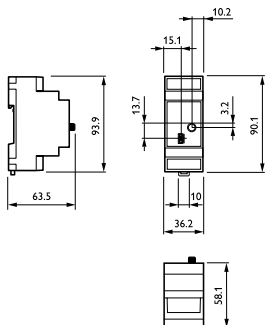

### Údaje o produktu

Product Data		Číslování – balení v krabici	
Úplný kód výrobku	871829154744000		1
Objednací název produktu	LCN7310/00 Starsense Wireless SC RF mod.	Materiál č. (12NC)	913700342404
EAN/UPC – výrobek	8718291547440	Celková hmotnost (kus)	52,430 g
Objednací kód	54744000		
Číslování – počet v balení	1		

### Rozměrové výkresy

Starsense Wireless